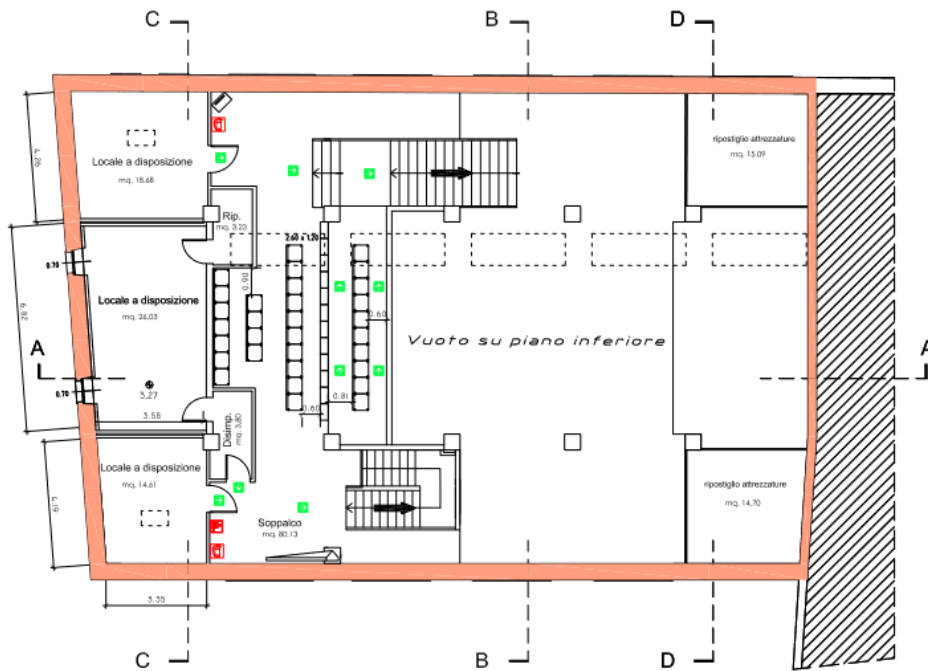

INFO TECNICHE E CHIARIMENTI:
mail: info@dermast.art

Kairos Teatro 38 di Roberto Tura SaS | via Carducci 17E 25126 Brescia
P. IVA e CF 038994680986 | info@kairosteatro38.it | pec@pec.kairosteatro38.it

dermast.it