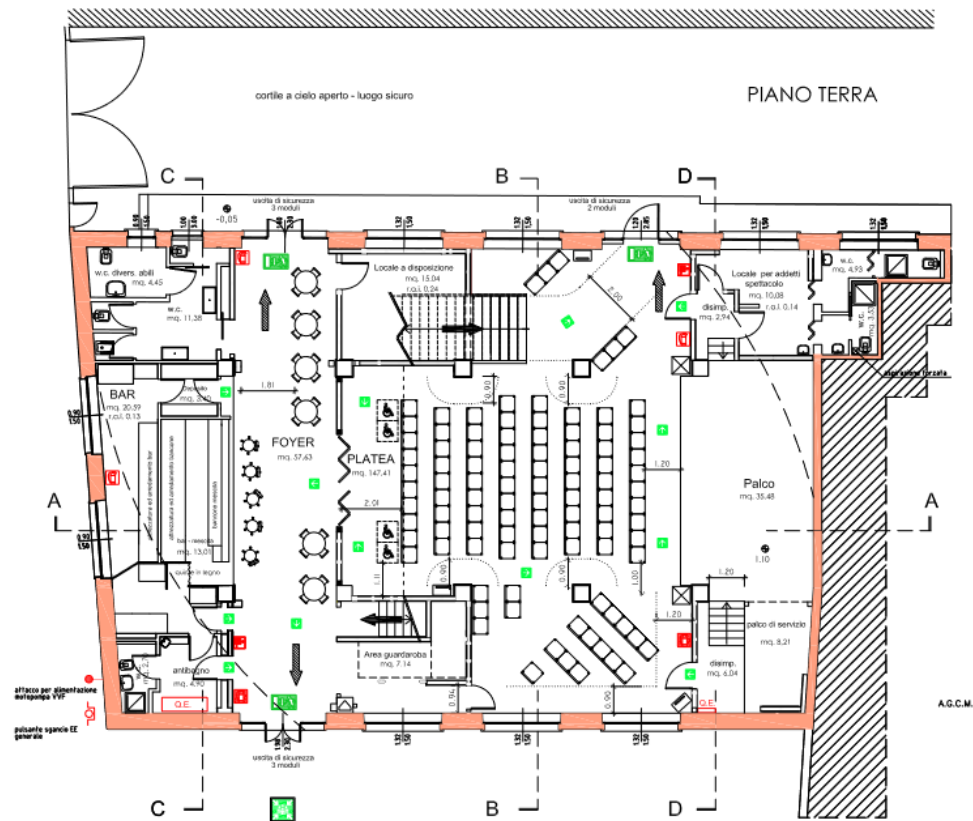

Musica

Spazio

Arte

Teatro