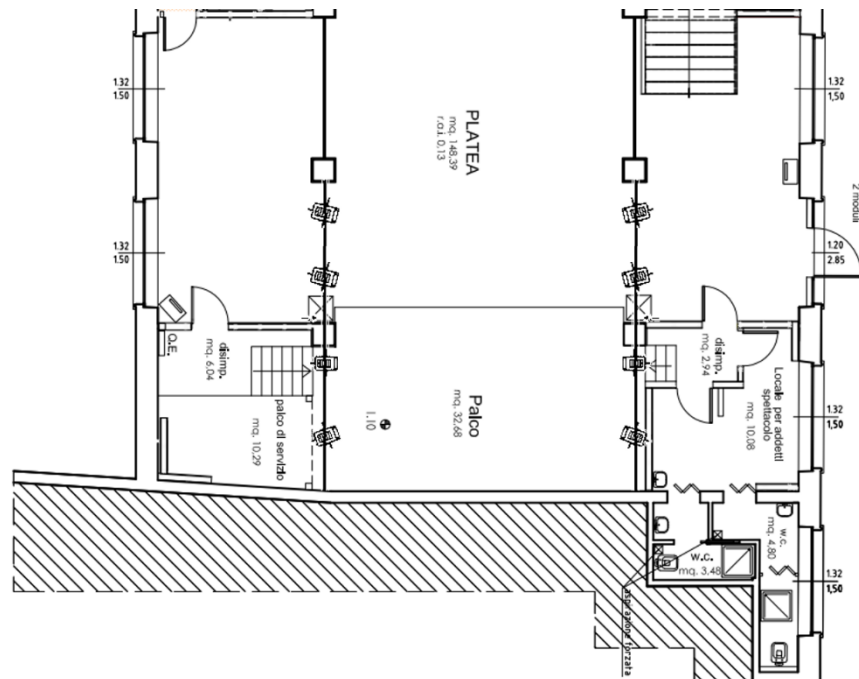

Kairos Teatro 38 di Roberto Tura SaS | via Carducci 17E 25126 Brescia
P. IVA e CF 038994680986 | info@kairosteatro38.it | pec@pec.kairosteatro38.it

dermast.it